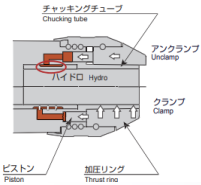

【構造】 ワンアクションで簡単チャッキング

- ①加圧リングが下がる
- ②同時にピストンが押される
- ③チャッキングチューブが収縮する
- ④同時に油圧が作動する
- ⑤チャッキング完了

ラインナップ